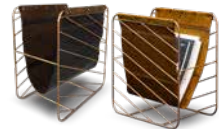

DESVAN STOOL & BARSTOOL
STOOL: W40 H52 cm
BARSTOOL: W42 H74 cm

BARK BARSTOOL HIGH & LOW
H: W50 D50 H93 cm
L: W40 D40 H61 cm

SCOOP SIDE TABLE
W40 D40 H42 cm

SOOM TABLE SET
CT: W72 H32 cm
ST: W34.5 H47.5 cm